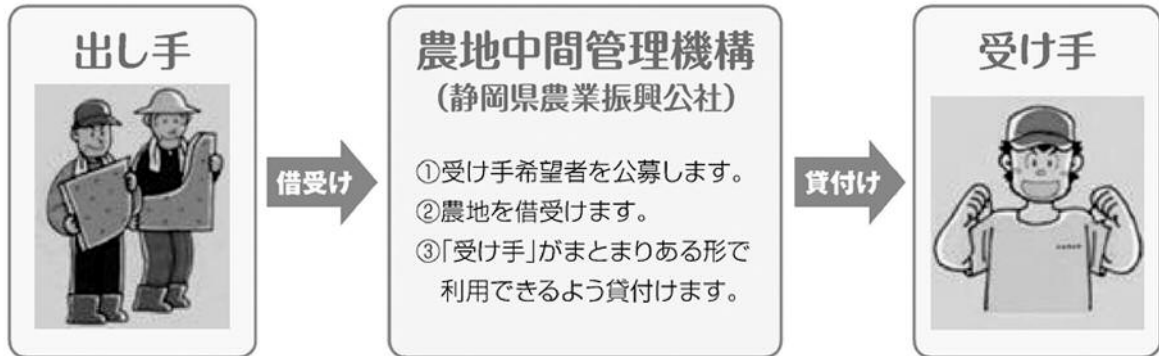

分団長 山本達雄

表彰を受ける後藤副団長（写真左）と山本分団長（写真中央）

【問合せ】 総務課消防防災係 電話 42-3963（直通）

農地の貸し借りの新しい仕組み

農地中間管理事業が はじまりました

農地中間管理事業は、経営規模を縮小する出し手農家から、農地中間管理機構（静岡県農業振興公社）が農地を借り入れ、公募に応募された規模拡大する受け手農家に、まとまった農地を貸し付けるものです。

農地中間管理事業のメリット