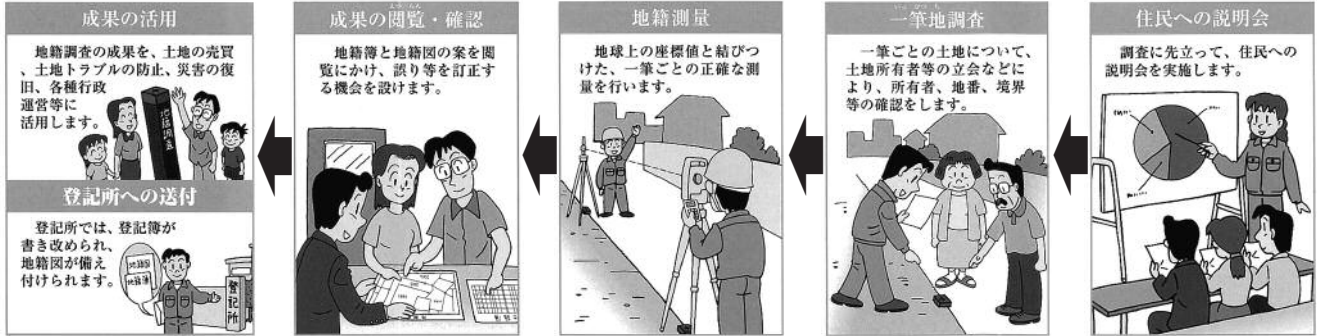

未来のまちづくり 「地籍調査」

現在、町では地籍調査を進めており、昨年は建久寺・吉田・船田・南郷地区の各一部地域で「一筆地調査」を実施しました。

地籍調査の流れ

地籍調査は、一筆ごとに土地の所有者・地番・地目・境界等を確認し、境界位置の測量と面積算定を実施し、現在登記されている土地情報の変更を行うものです。
調査の流れは、下図のとおりです。

今年の予定

今年は、昨年一筆地調査を行った地域の「成果の閲覧・確認」、「登記所への送付」を行います。

また、新たに宮内・伏倉地区の一部地域で「一筆地調査」を実施する予定ですので、ご協力をお願いします。

【問合せ】

産業建設課 (42) 3965

○地籍調査の流れ

子どもの夢をかなえる 奨学金制度

町では、将来を担う人材育成を目的に、義務教育を終え、上級学校に進学する方へ就学費用の一部を貸付または補助しています。

教育資金利子補給金制度

【対象】

次のすべてに該当する方。
○松崎町に住所のある方で、町が定める金融機関から教育資金を借り入れた方または公共的な機関から奨学金の貸与を受けた方。

○前年における世帯の年間収入金額が1,000万円以下の方。
○償還実績表提出時に町税等を完納している方。

母子寡婦福祉資金

進学のために必要な授業料、書籍代、交通費等にあてる就学資金と進学するために必要となる被服等の購入費にあてる就学支度資金があります。

奨学金貸付制度

【対象】

両親または保護者が松崎町住民基本台帳に登録され、現に松崎町内に引き続き1年以上居住している家庭の就学者。

【貸付の条件】

○貸付金は無利子とし、償還期限は、措置期間終了後10年以内の均等年賦償還となります。
○貸付金の措置期間は、卒業後1年以内となります。

○奨学金貸付制度 貸付限度額

区分	入学一時金	月額
高等学校（ろう学校または特別支援学校の高等部および専修学校の高等課程を含む）	100,000円	20,000円
大学（短期大学および専修学校の専門課程）	第1学年～第4学年	200,000円
高等専門学校	第1学年～第5学年	100,000円
備考	入学一時金の支給は、入学した年度1人1回とする。	

※制度の利用を検討される場合は、詳細についてお問い合わせください。

【問合せ】

健康福祉課 (42) 3966

20歳からは国民年金

日本に住む20歳から60歳未満のすべての人は国民年金に加入し、保険料を納めることになっていきます。

20歳になる方には、誕生月に年金事務所から加入手続きに関する通知が届きますので、同封されているフローシートで必要な手続きを確認してください。国民年金や厚生年金に加入されると、基礎年金番号が記載された年金手帳が交付され、その番号で加入記録や納付状況が管理されます。年金手帳は、年金に関する手続きの際に必要となりますので、大切に保管してください。

なお、学生の方や収入が少なく保険料の納付が困難な方は、保険料の支払いを猶予または、免除する制度がありますので、健康福祉課または年金事務所にお問い合わせください。

【問合せ】

三島年金事務所
055(973) 1444
健康福祉課 (42) 3966