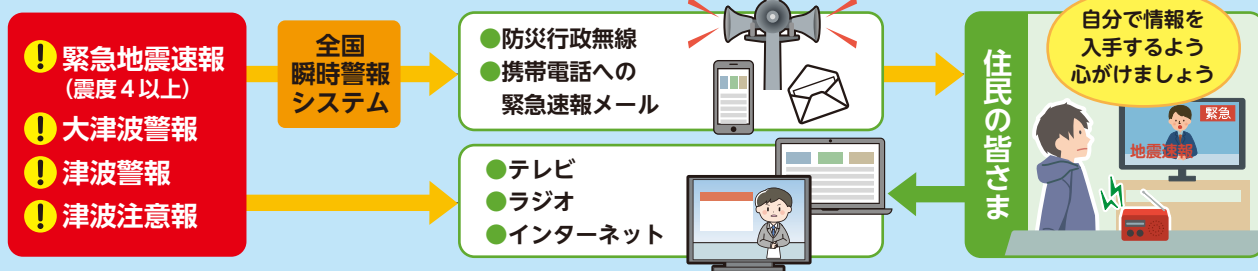

情報収集

津波や地震の際は、テレビやラジオ、インターネットなどから正しい情報を入手し、デマに惑わされないようにしましょう。

避難情報

津波警報・注意報などを参考に松崎町が発表します。

緊急速報メール

松崎町内にいる方々の携帯電話（NTTドコモ、KDDI、ソフトバンク、楽天モバイル）に緊急情報を一斉配信します。回線混雑の影響を受けずに受信することができるサービスです。機種によって、事前に受信設定が必要な場合があります。

インターネット

▶ 松崎町

防災・防災情報をホームページで公開しています。緊急時にはトップページに掲載し、随時、災害情報を提供します。

<https://www.town.matsuzaki.shizuoka.jp/>

▶ 静岡県土木総合防災情報サイポスレーダー

静岡県内の河川の水位、雨量、防災、気象情報などが確認できます。

▶ PC <http://sipos.pref.shizuoka.jp/>

▶ スマートフォン