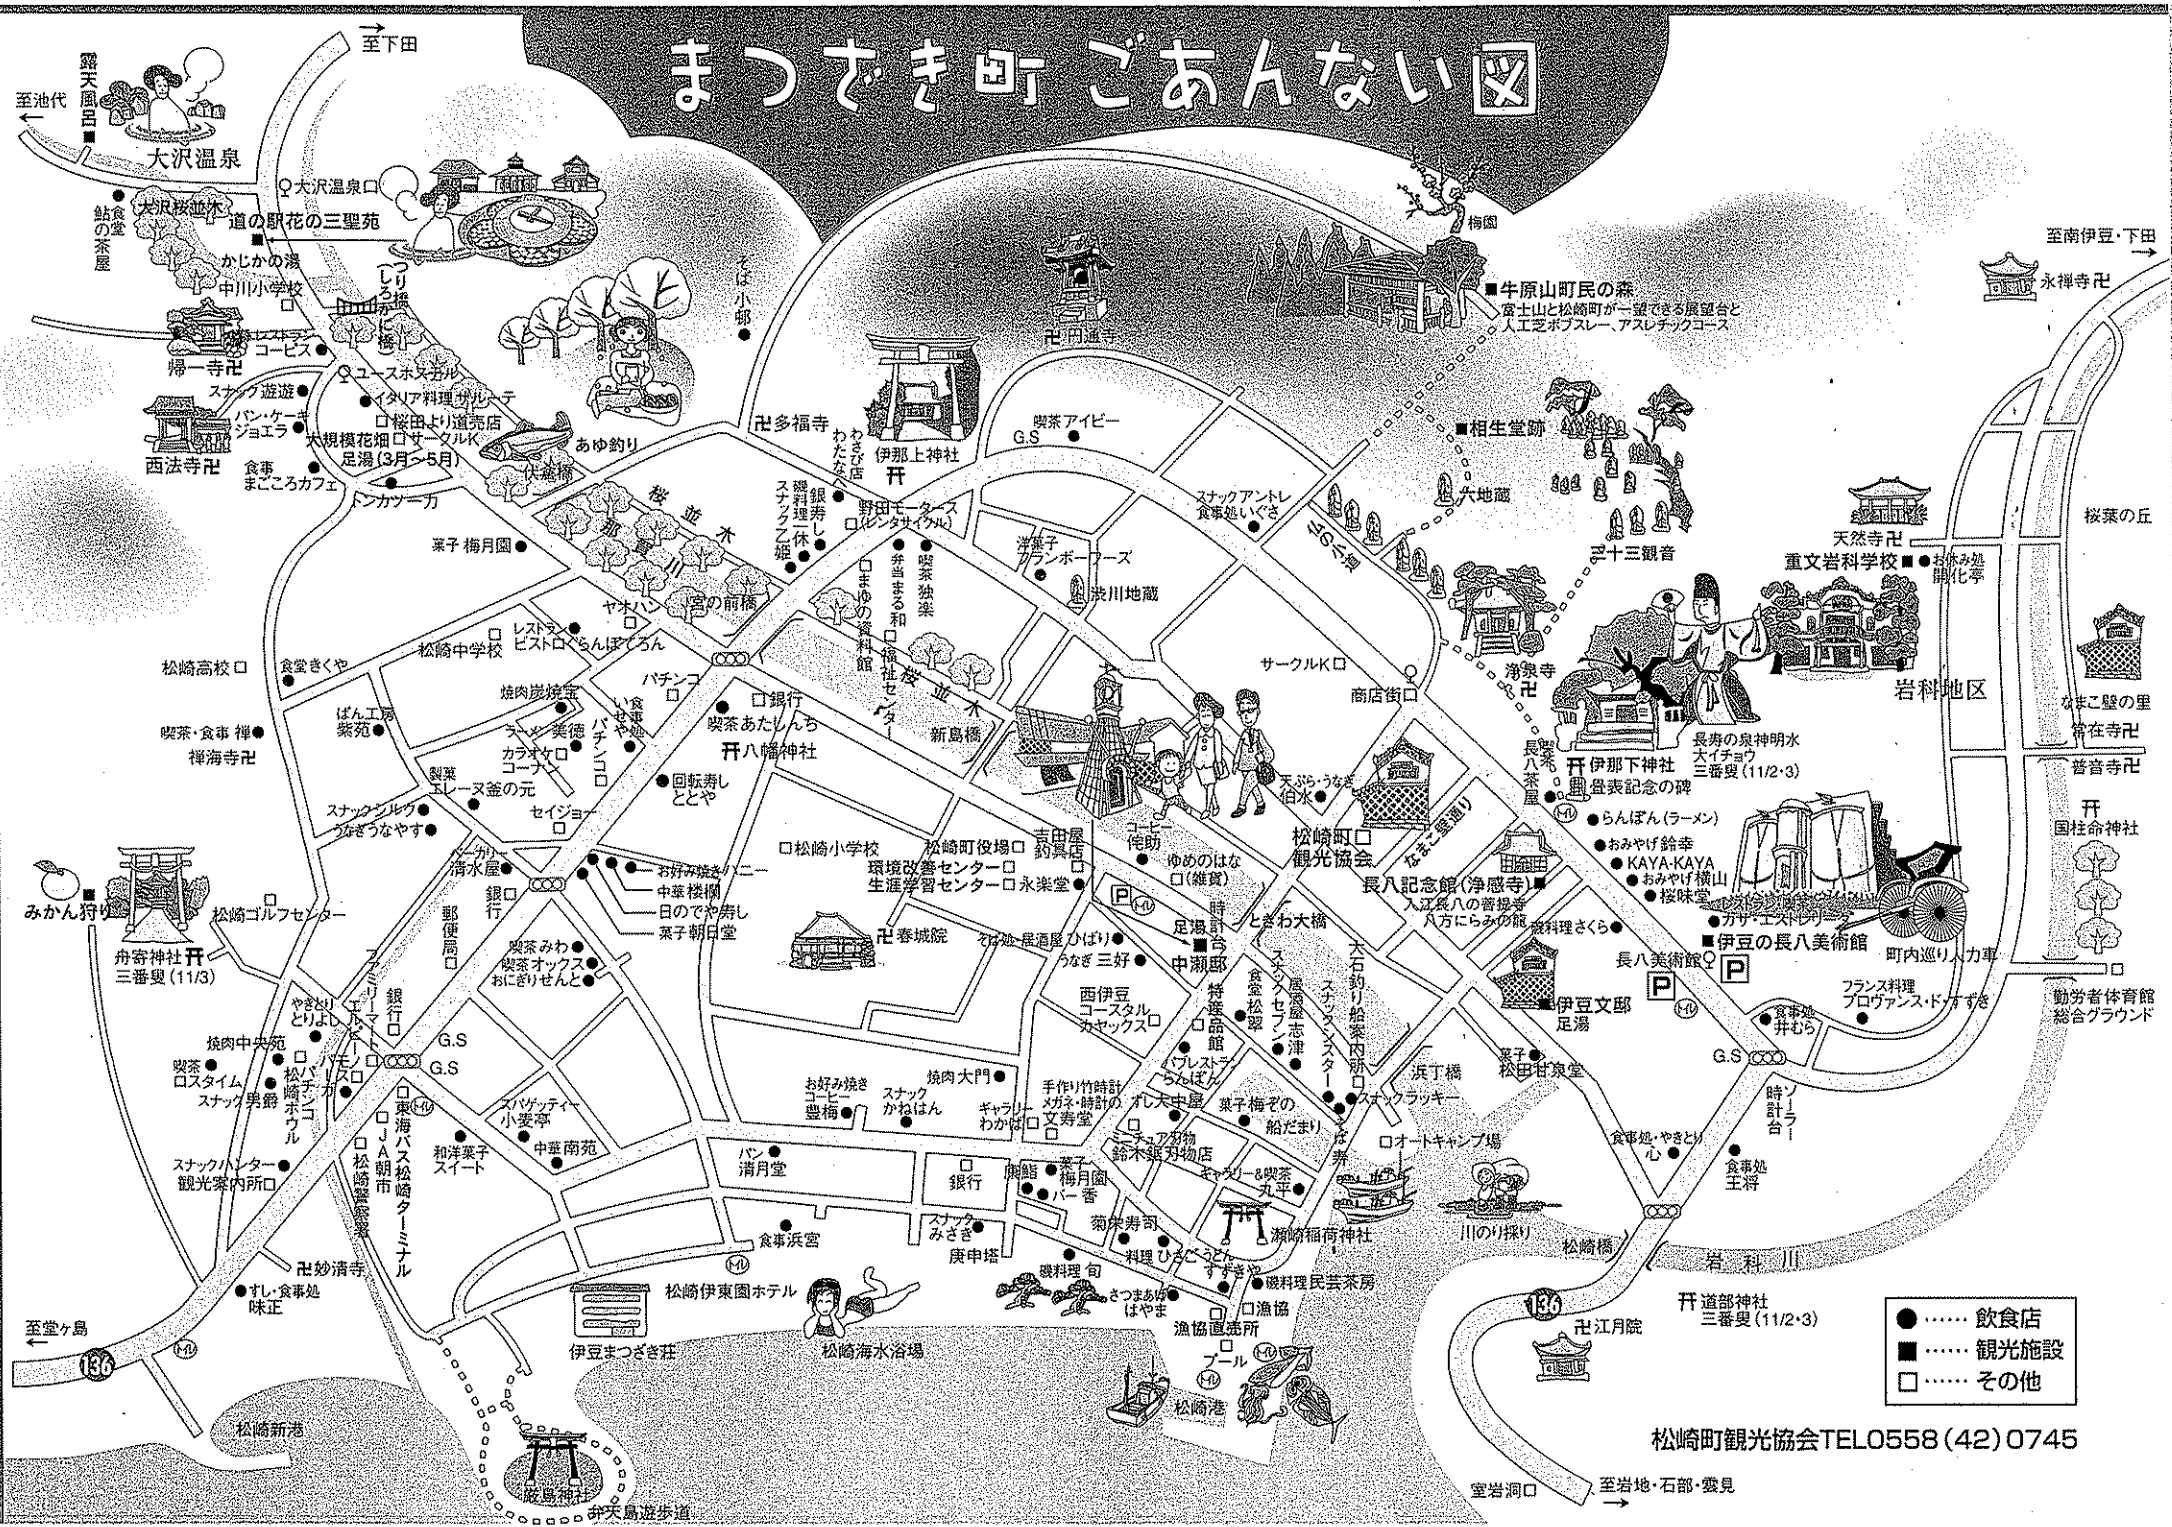

まつでま町ごあんない図

- 飲食店
- 観光施設
- その他

松崎町観光協会 TEL0558(42)0745

室岩洞 至岩地・石部・雲見