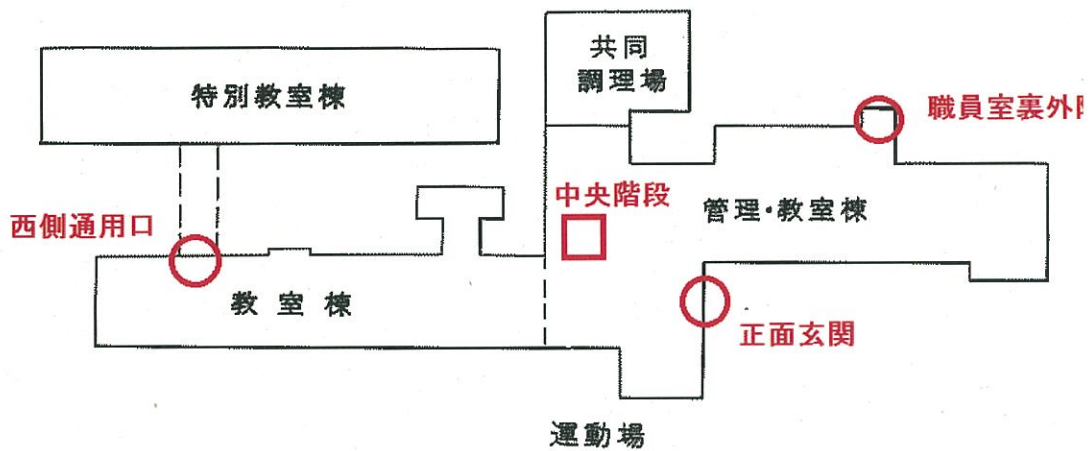

松崎中学校 津波避難経路

- ・松崎中学校の出入口は、3箇所（正面玄関・職員室裏外階段・西側通用口）です。
- ・屋上には、中央の階段しか行けません。
- ・屋上の扉は施錠されています。鍵の場所は、学校の先生や近隣の役場職員が承知しています。
- ・夜間・休日の場合は、○印出入口の郵便ポストの中の車載用ハンマーでガラスを割って開錠し、避難してください。

【正面玄関】

【職員室裏外階段】

【西側通用口】

【車載用ハンマー】