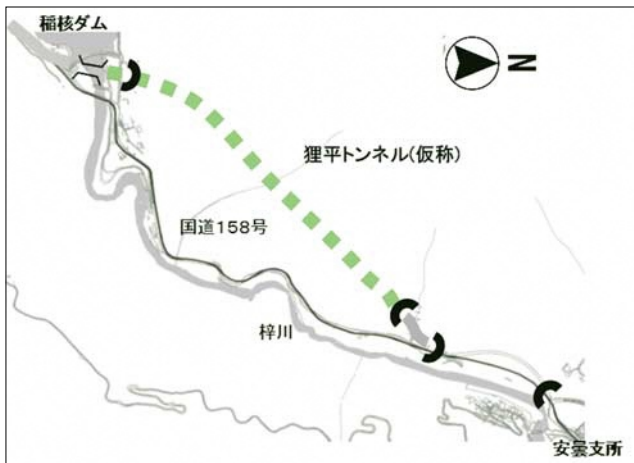

(グリーンサラダ)

- ①ブロッコリーは一口大、インゲンは3cm、パプリカは3cm程度の柵切りにする。
- ②①の野菜を茹でる。
- ③茹でた野菜を盛りつけて、マヨネーズをかける。

【問合せ】健康福祉課(42)3966

姉妹都市通信

松本市安曇地区から

安曇地区内の国道改良工事について「狸平トンネル(仮称)」

今回は、安曇地区内で行われている狸平トンネル(仮称)の工事についてご紹介します。

安曇地区を通る国道158号は、松本市から日本海側の福井市へ抜ける主要な幹線道路となっています。

また、上高地や乗鞍高原といった観光地へ向かうアクセス道路であり、

▲狸平トンネル(仮称)坑内掘削工事の見学会

地域の重要な生活道路としても利用されていますが、慢性的な渋滞や落石による規制のほか、災害発生時には代替道路がないため、集落が孤立する危険があります。

これらのことから、安曇地区の住民の関心も高く、坑内掘削工事の見学会を企画したところ、多くの参加者がありました。

今後、安全に通行ができる道路として、一刻も早い開通を地域としても願っています。

そのため、令和2年度からトンネルの工事が始まり、現在は、650㍍ほど掘削が進み、完成すると約1000㍍のトンネル区間となります。供用開始は、トンネルに接続する橋梁工事を今後行い、令和8年度となる予定です。

▲狸平トンネル(仮称)の位置図

町長コラム 第25回

今年の干支について

松崎町長 深澤 準弥

今年の干支は「甲辰(きのえたつ)」です。「甲(きのえ)」は、十干の第一位であり、優勢であることを表すほか、真つすぐ堂々とそそり立つ大木を表しています。また、「辰(たつ)」は、水や海の神として祀られてきた竜で、竜巻や雷などの自然現象を起す大自然の躍動を象徴するものであり、「龍が現れるとめでたいことが起こる」と伝えられてきました。そういったことから、今年は、「成功」という芽が成長していき、姿を整えていく」といった縁起の良い年であると言われています。