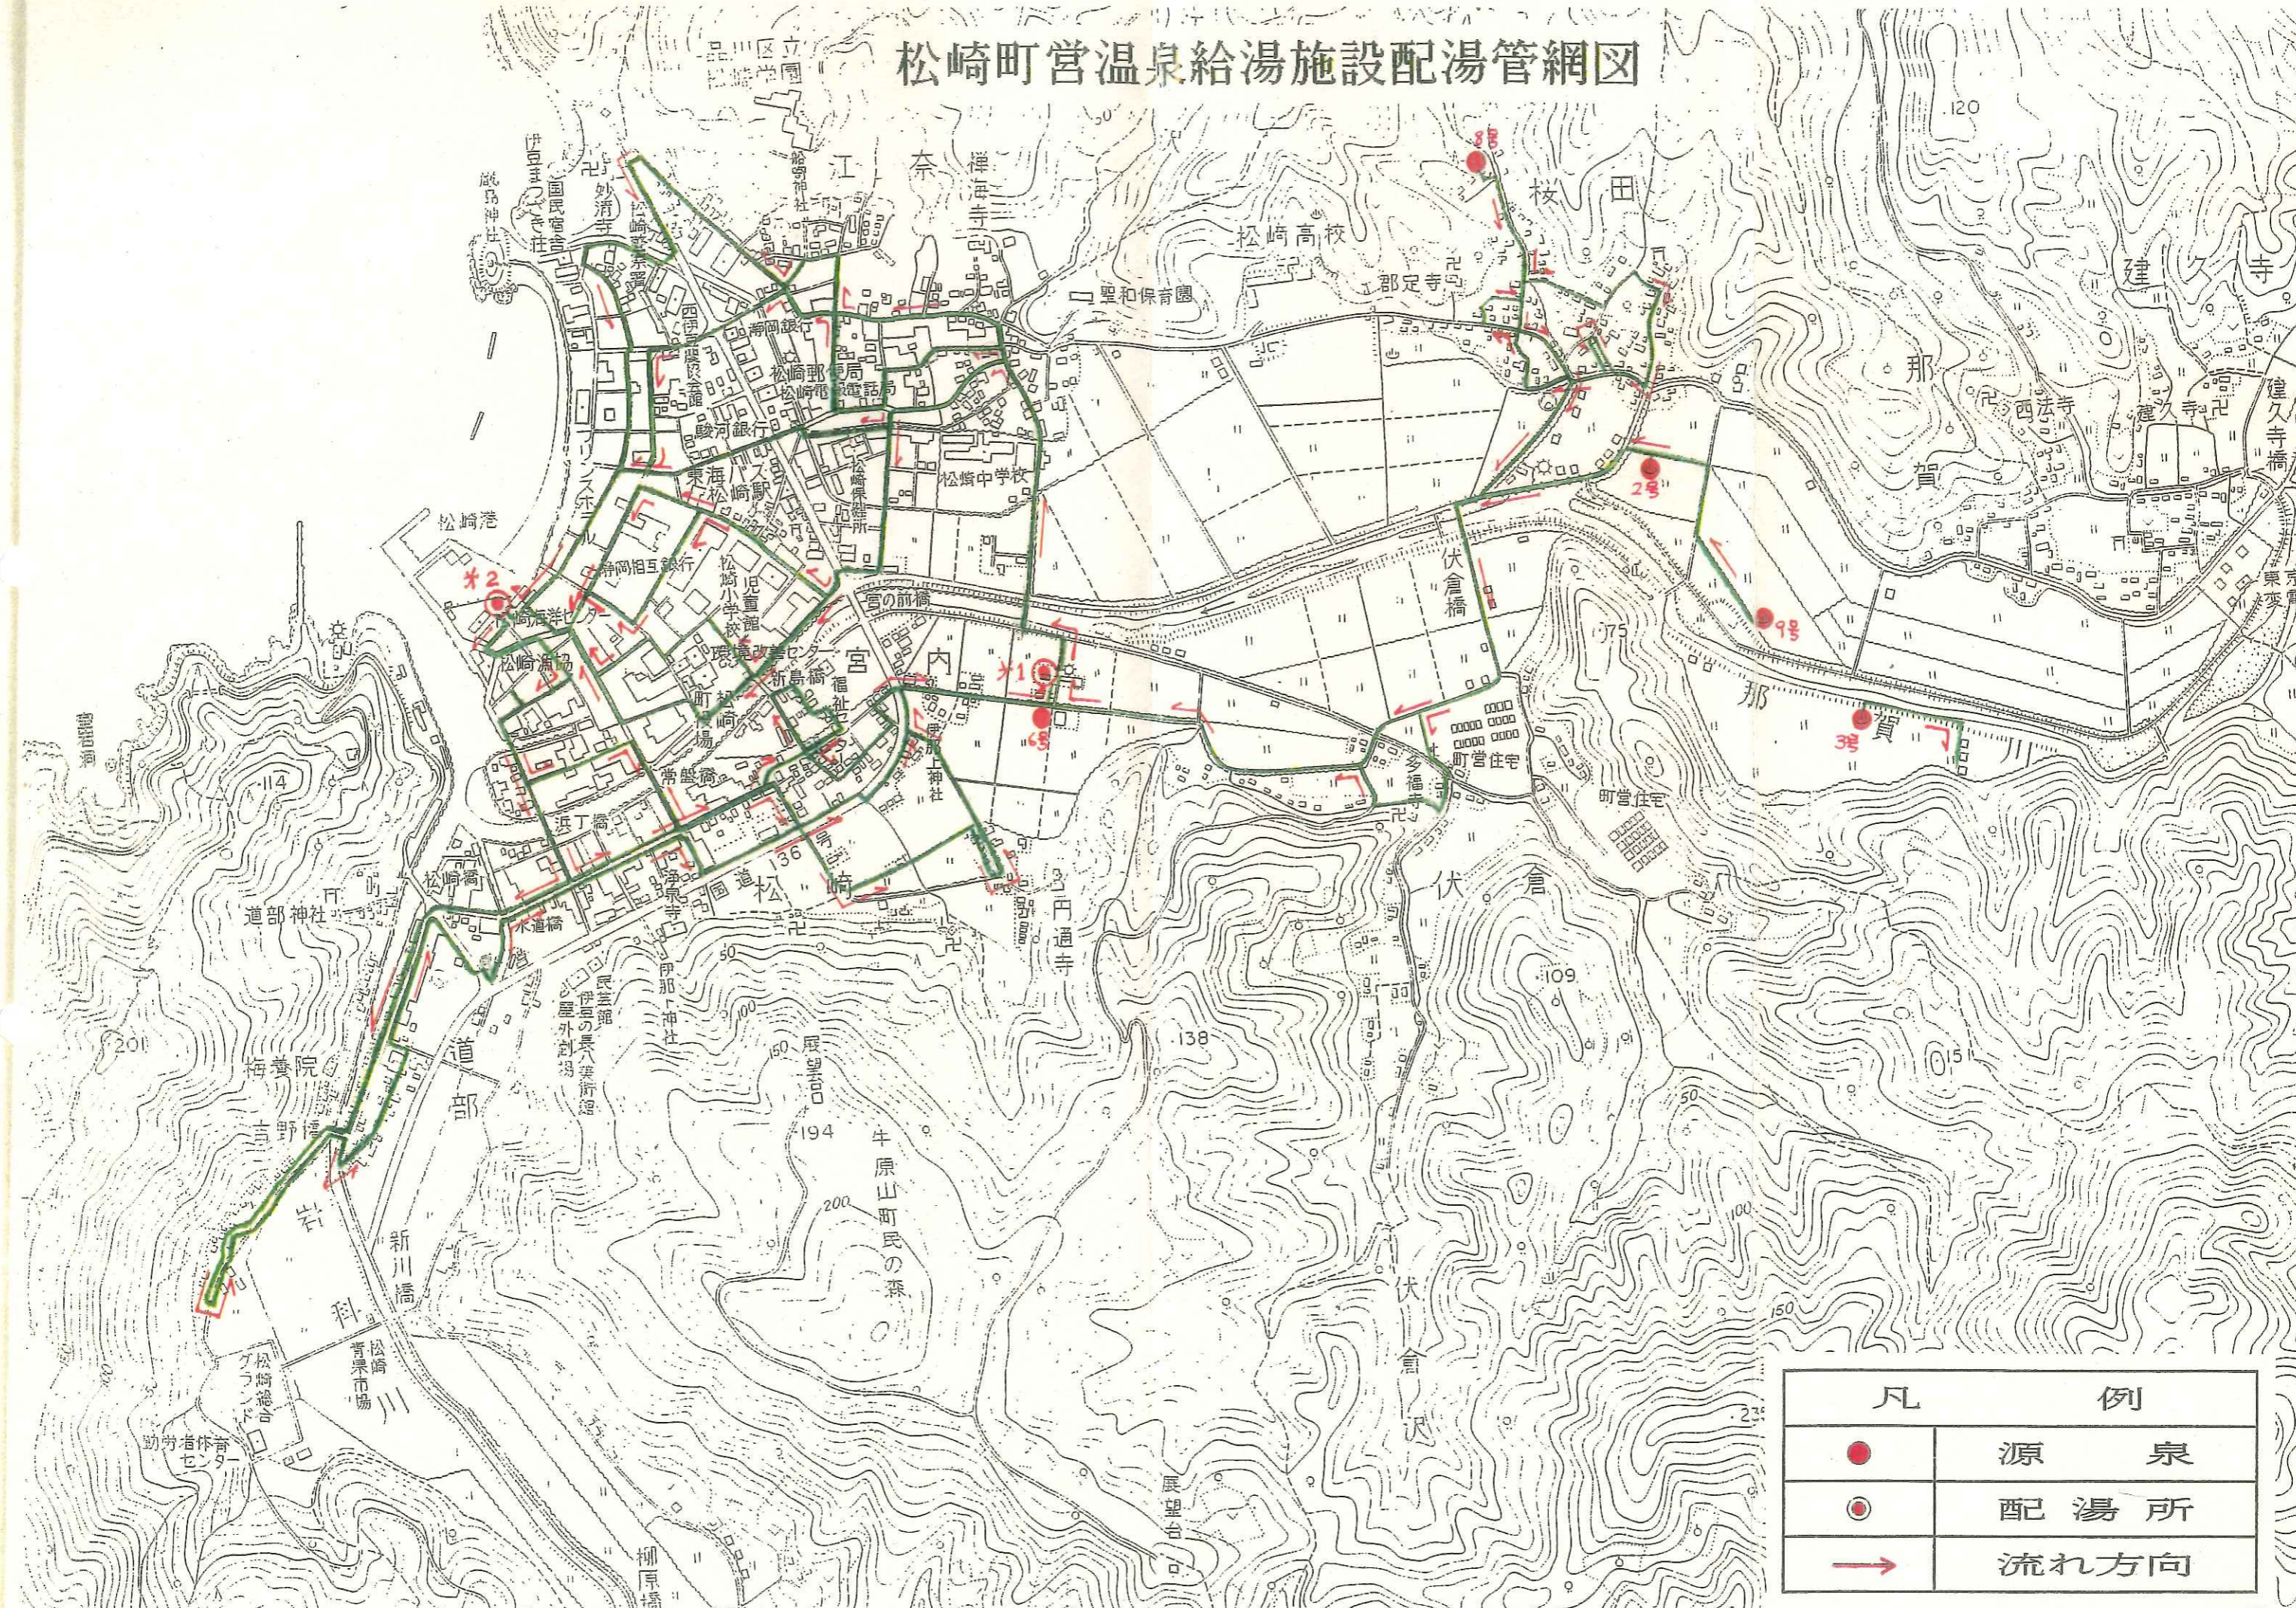

松崎町営温泉給湯施設配湯管網図

凡 例	
●	源 泉
○	配 湯 所
→	流 れ 方 向