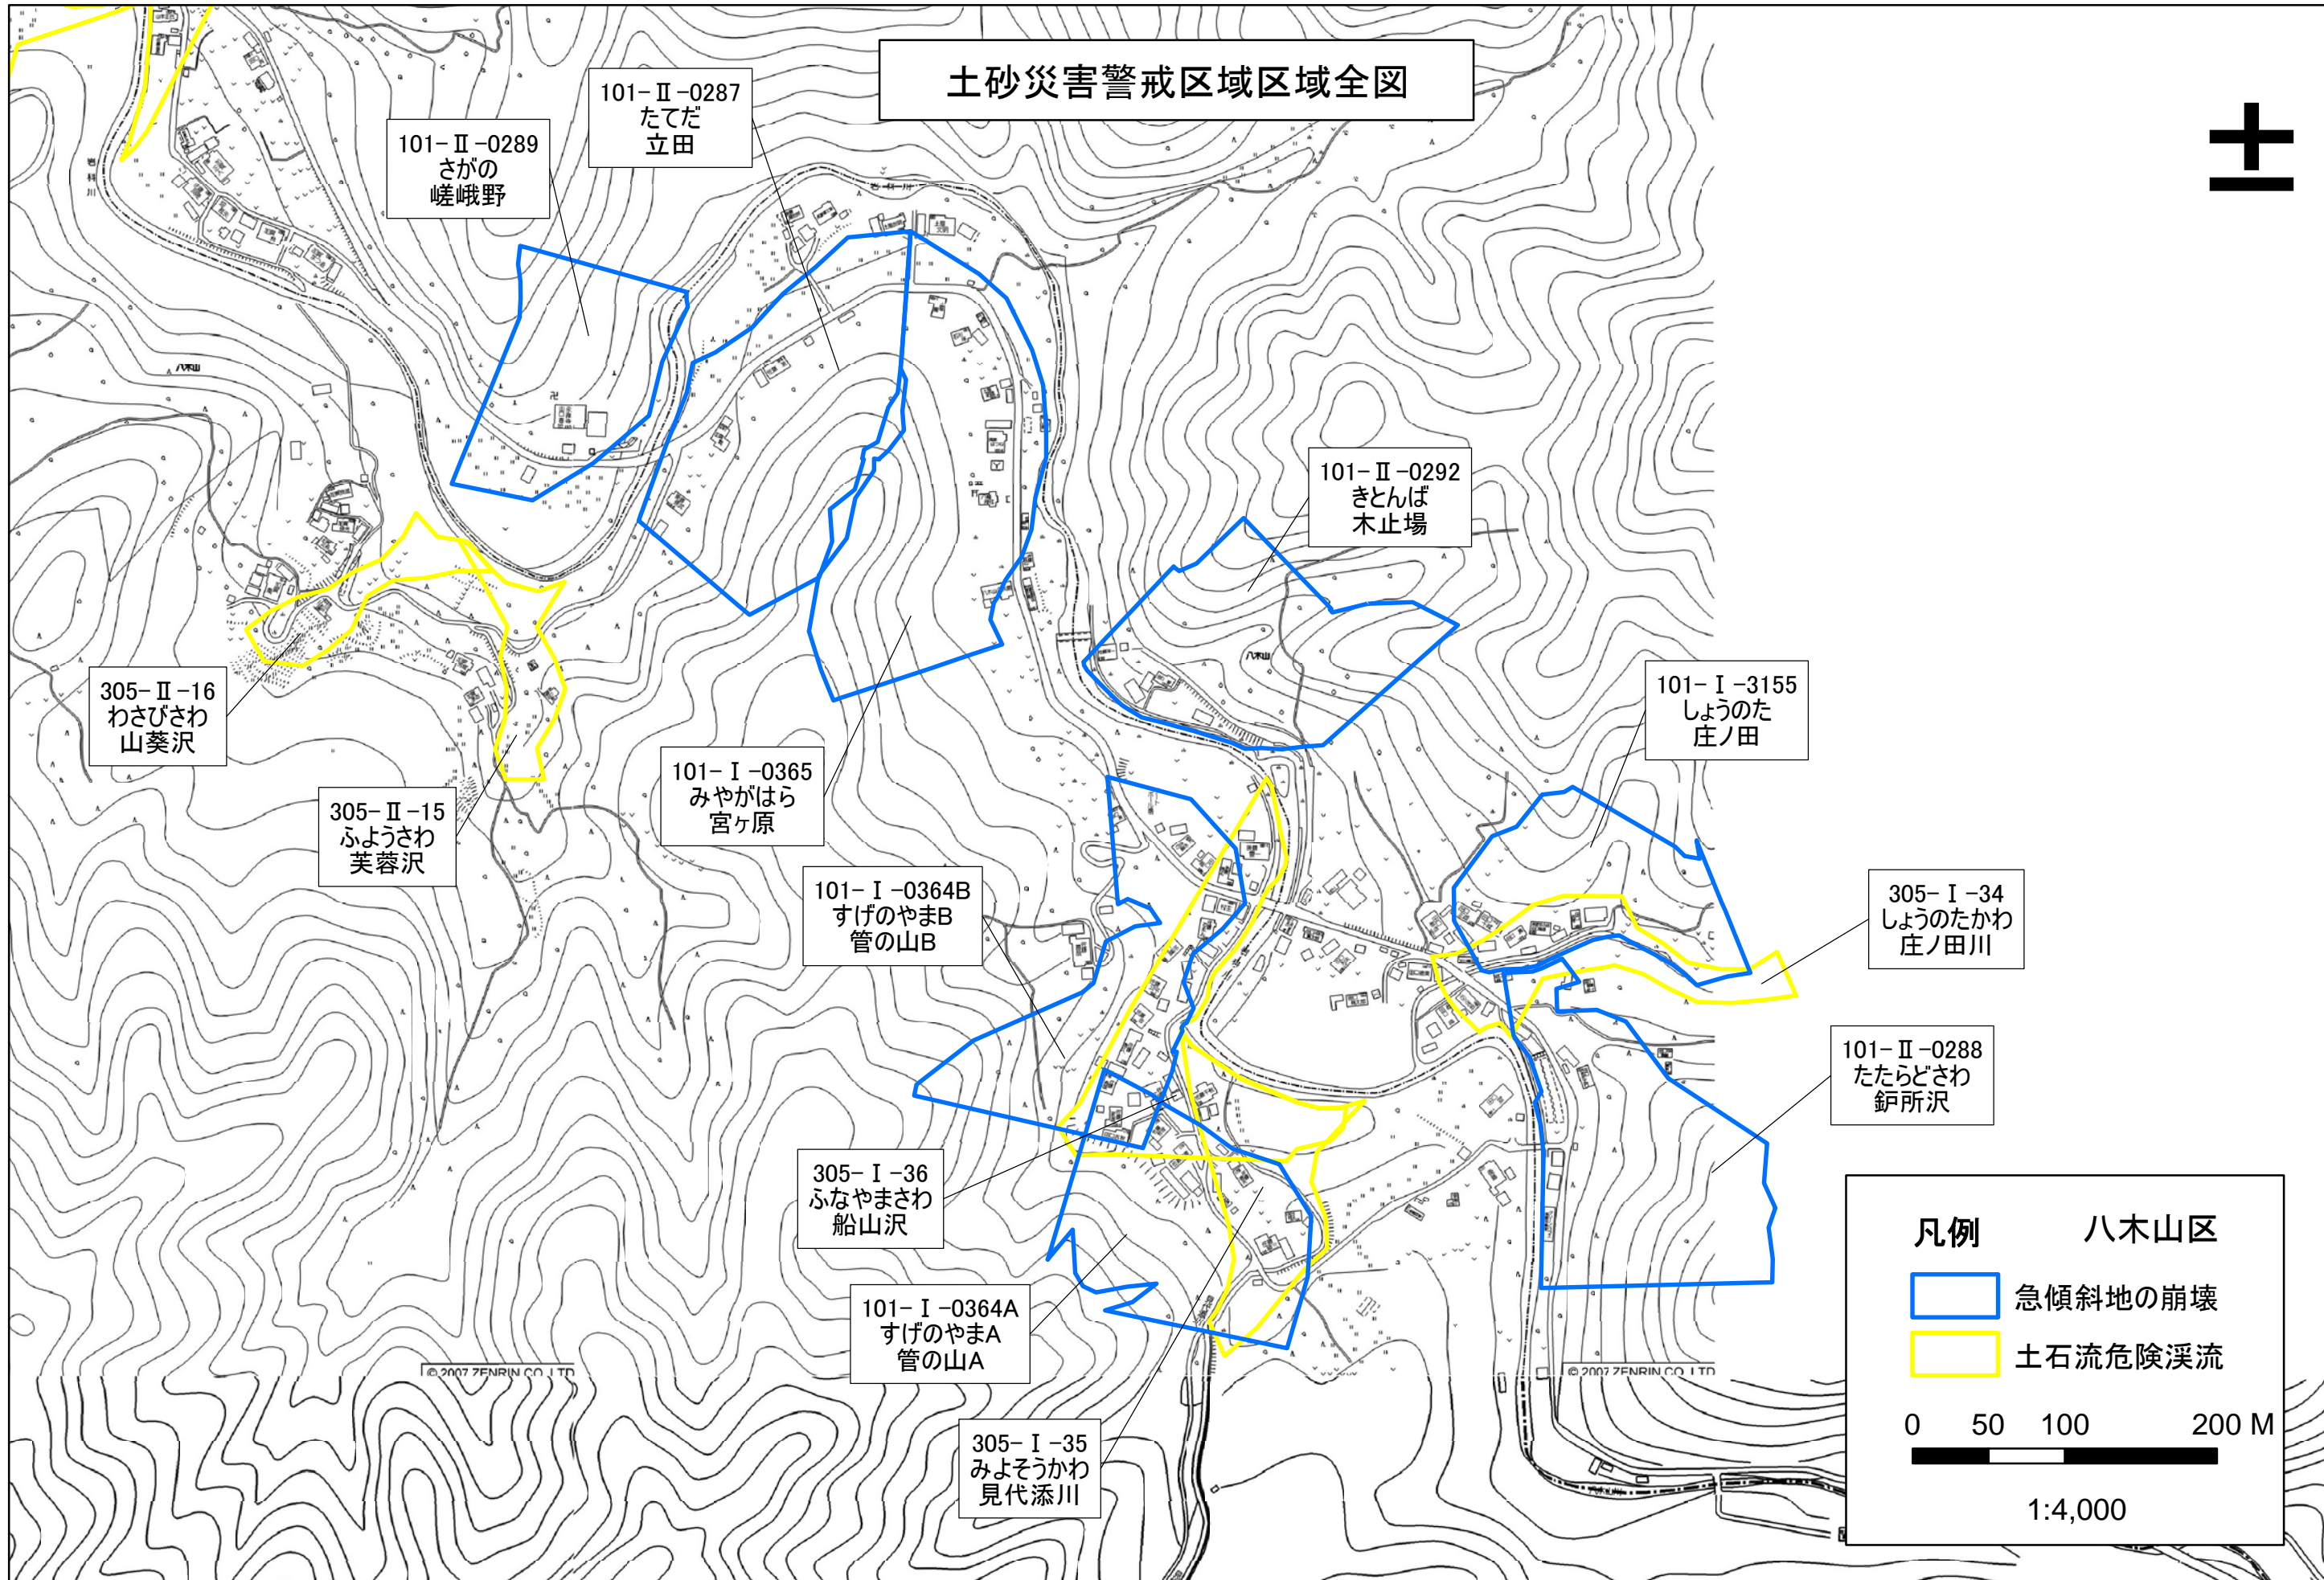

土砂災害警戒区域区域全図

- 凡例 八木山区
- 急傾斜地の崩壊
 - 土石流危険溪流